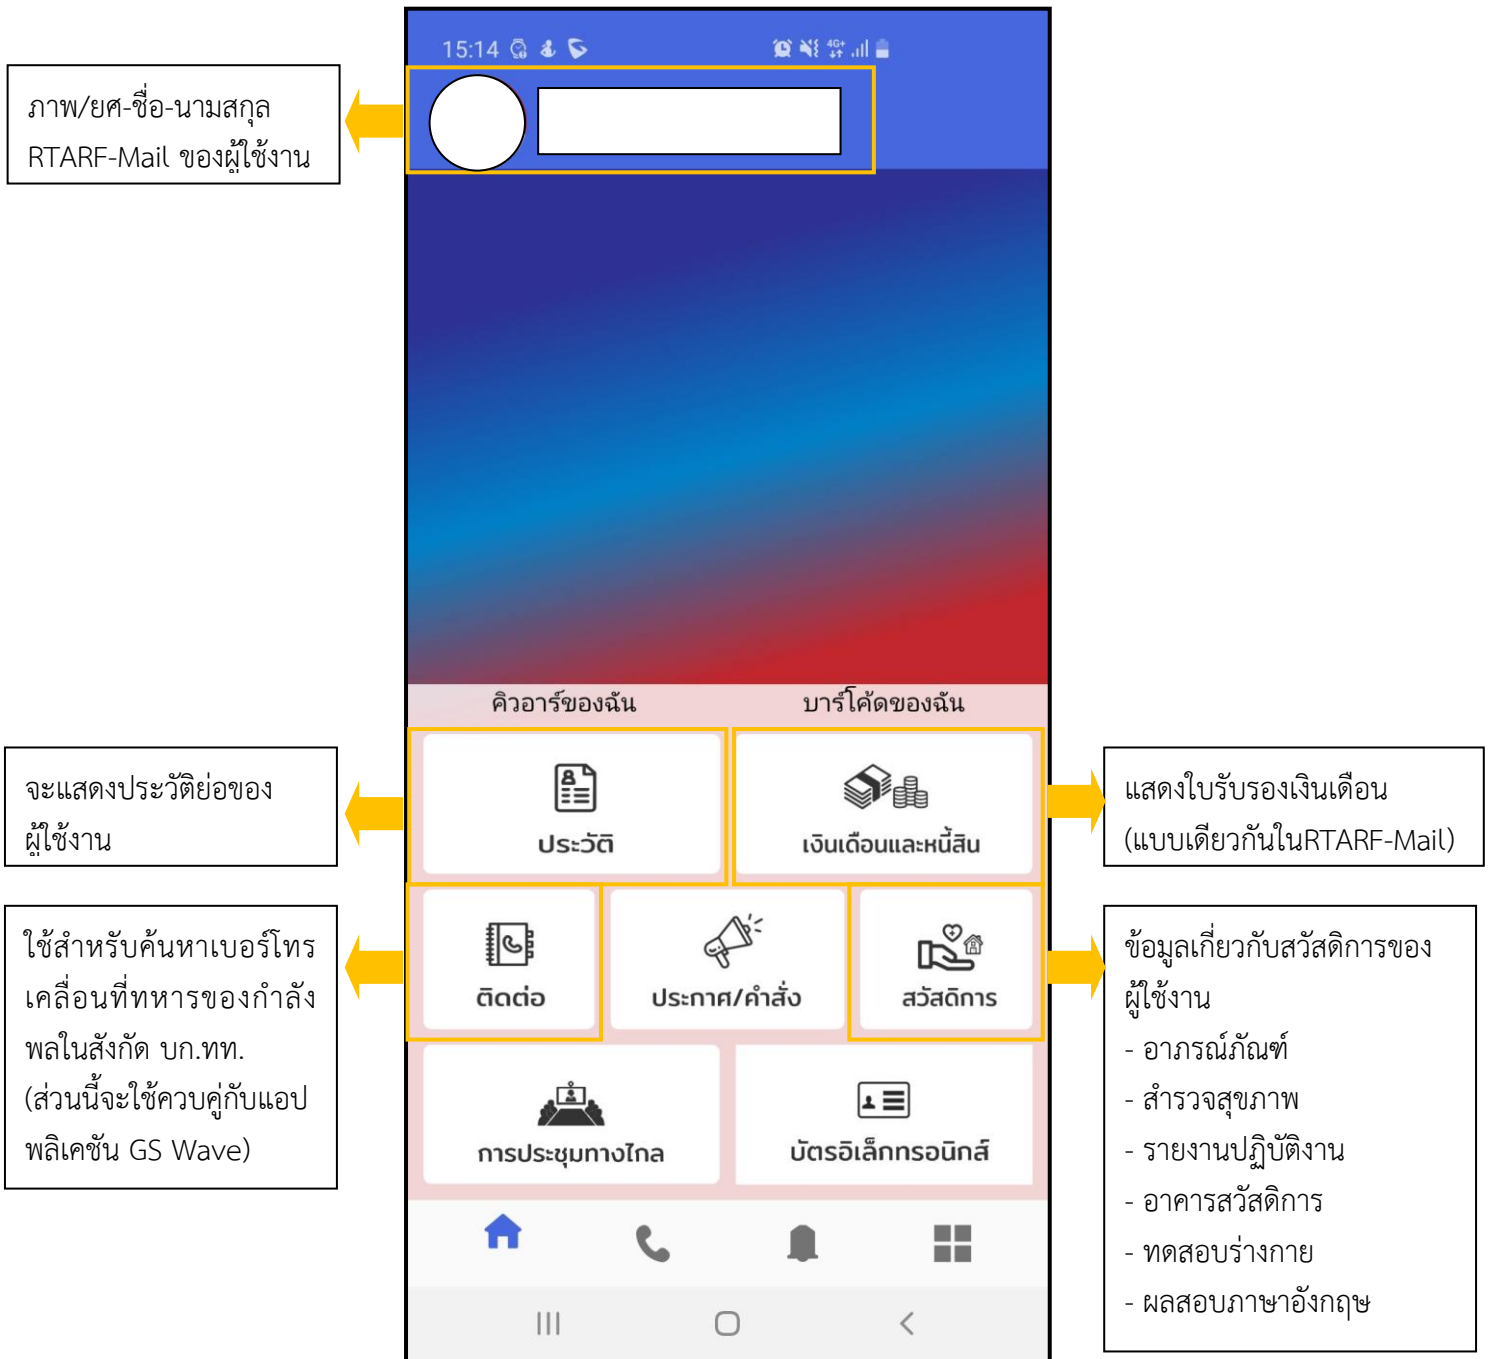

แอปพลิเคชัน MY RTARF

๑. การดาวน์โหลด

- เข้าเว็บเบราว์เซอร์แล้วพิมพ์ <https://app.rtarf.mi.th/mobileportal/> จะแสดงรายการแอปพลิเคชันที่พัฒนาโดย สส.ทหาร
- เลือกแอปพลิเคชัน MyRTARF  แล้วกดดาวน์โหลด และติดตั้ง

๒. การเข้าสู่ระบบเพื่อใช้งาน

- หน้าเข้าสู่ระบบ : กรอก RTARF-Mail ของผู้ใช้งาน และกรอกรหัสผ่าน (เป็นรหัสเดียวกันกับ RTARF-Mail)

ส่วนอื่นที่ไม่ได้นำเสนอนั้นอยู่ระหว่างพัฒนา